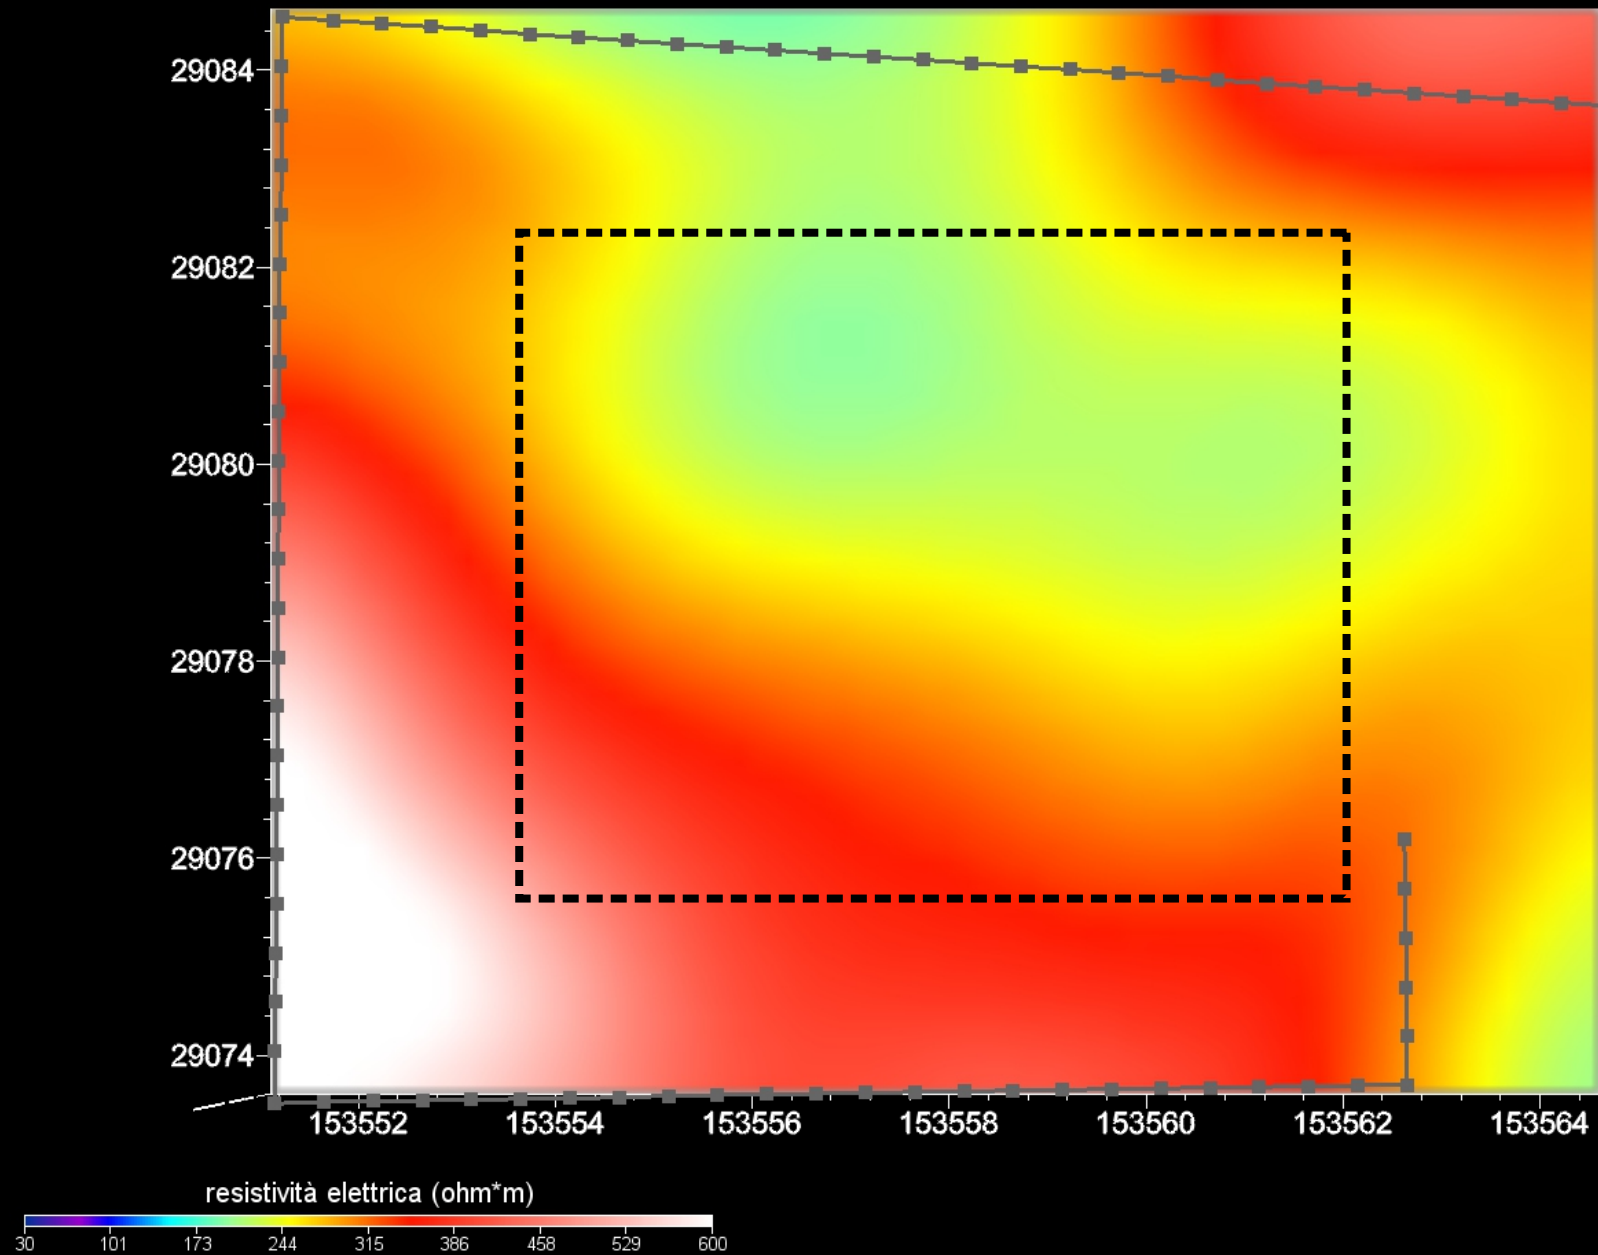

SLICE 300 cm p.c.