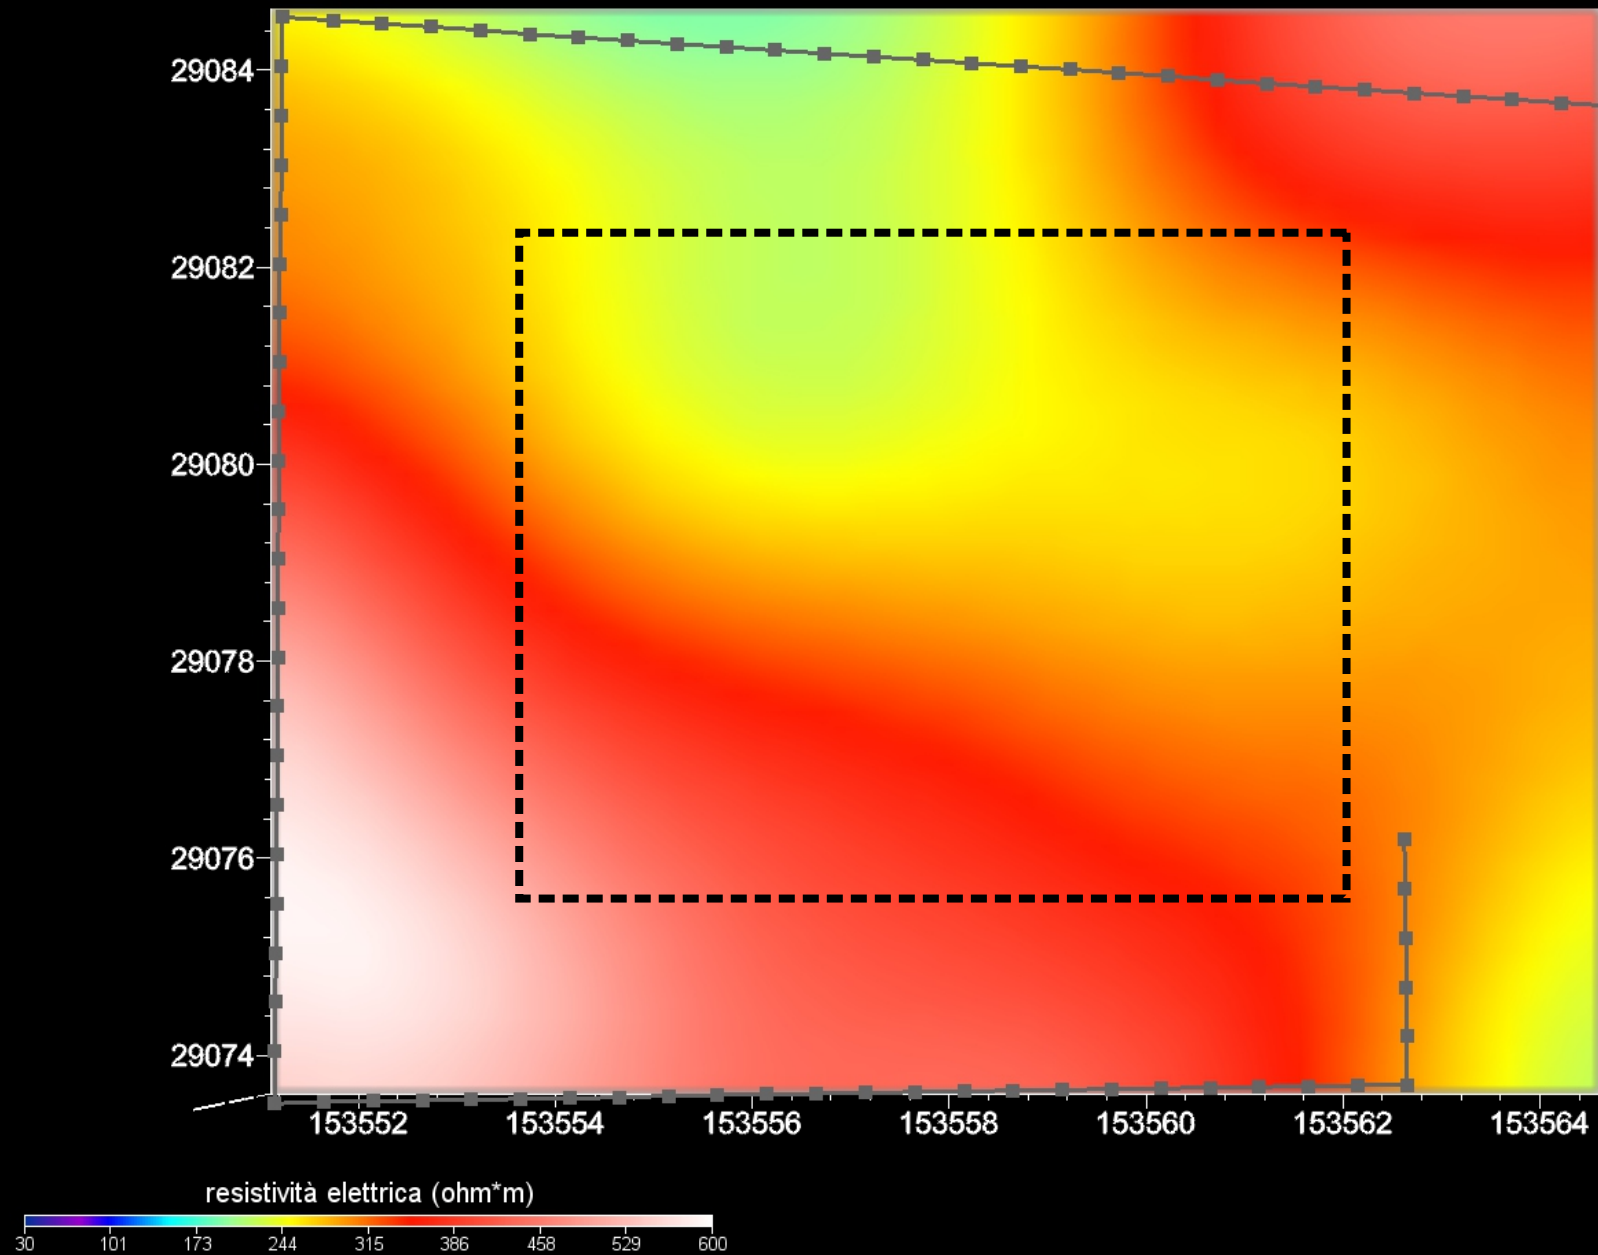

SLICE 350 cm p.c.