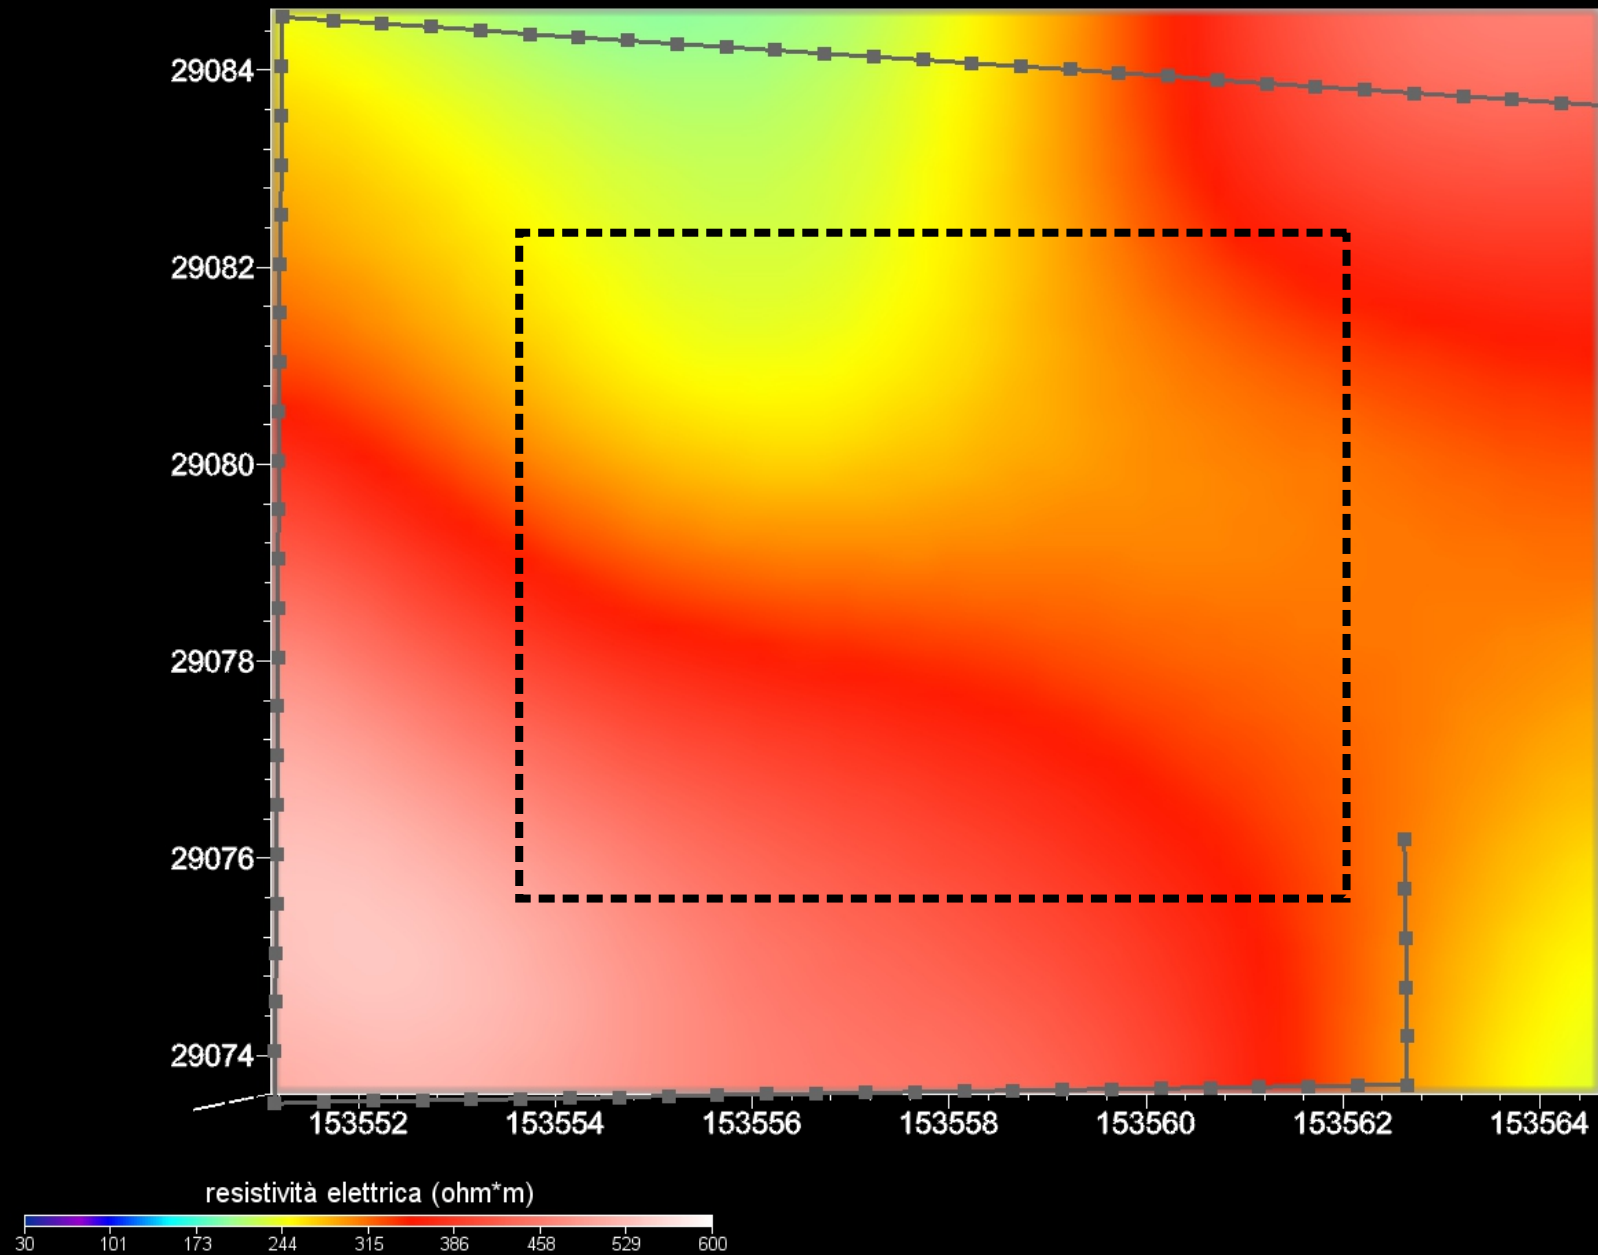

SLICE 400 cm p.c.