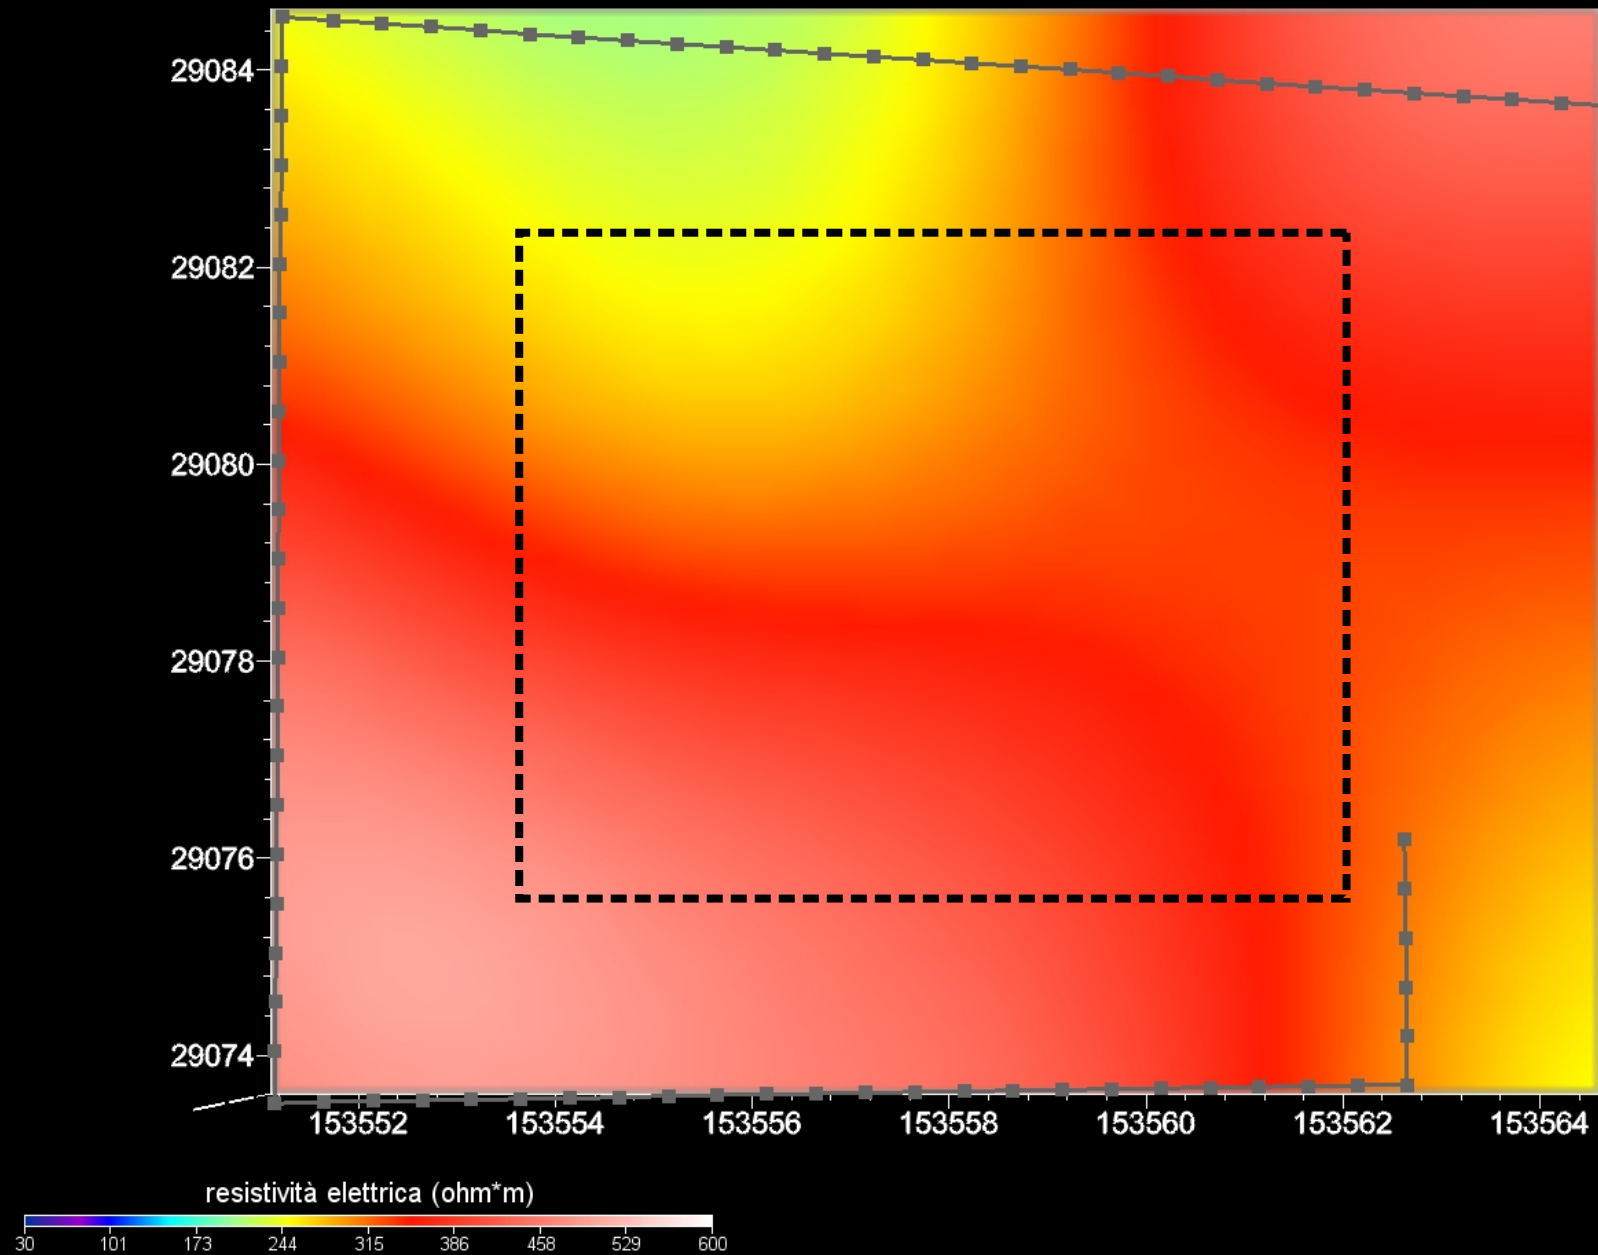

SLICE 450 cm p.c.